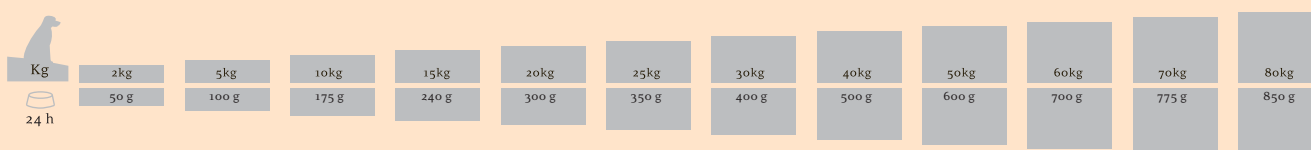

Daglig totalmængde. Tilpas om nødvendigt for at opretholde den ideelle vægt.